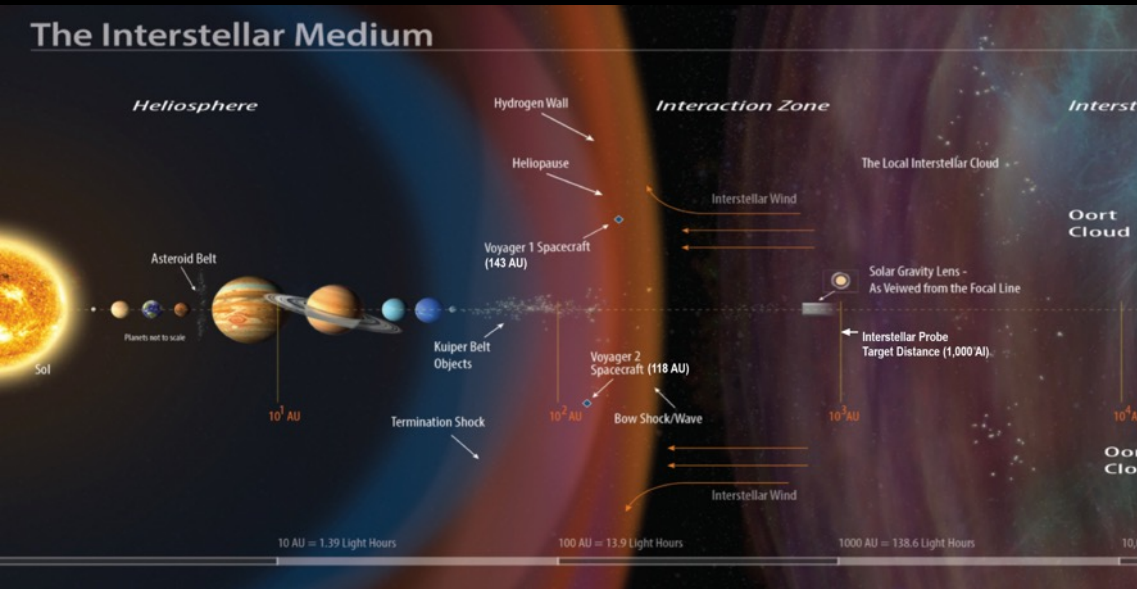

The Interstellar Medium

Triton, $D = 2707$ km

Pluto, $D = 2377$ km

Charon, $D = 1212$ km

Chaos, $D = 612$ km

Quaoar, $D = 1092$ km