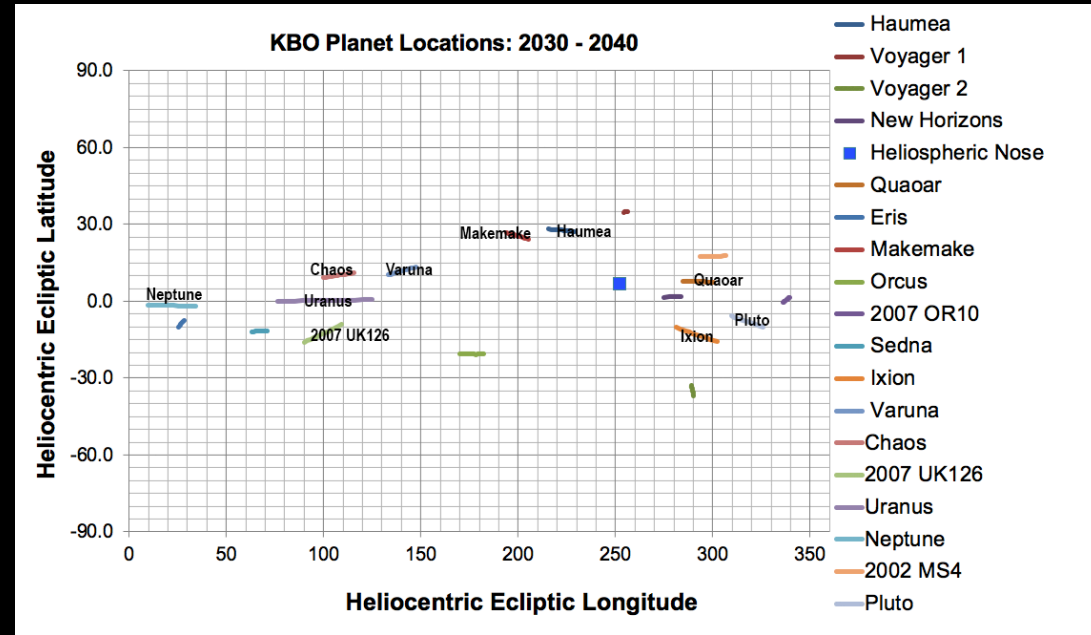

The Interstellar Medium

Triton, $D = 2707$ km

Pluto, $D = 2377$ km

Charon, $D = 1212$ km

Chaos, $D = 612$ km

Quaoar, $D = 1092$ km