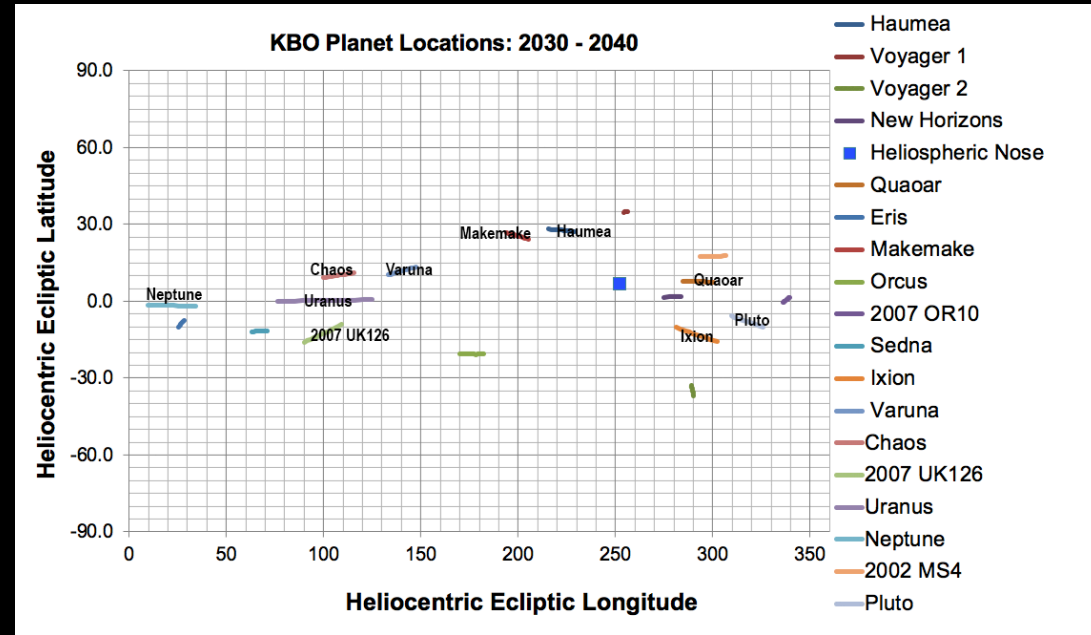

The Interstellar Medium

Triton, $D = 2707$ km

Pluto, $D = 2377$ km

Charon,
 $D = 1212$ km

Chaos,
 $D = 612$ km

Quaoar,
 $D = 1092$ km