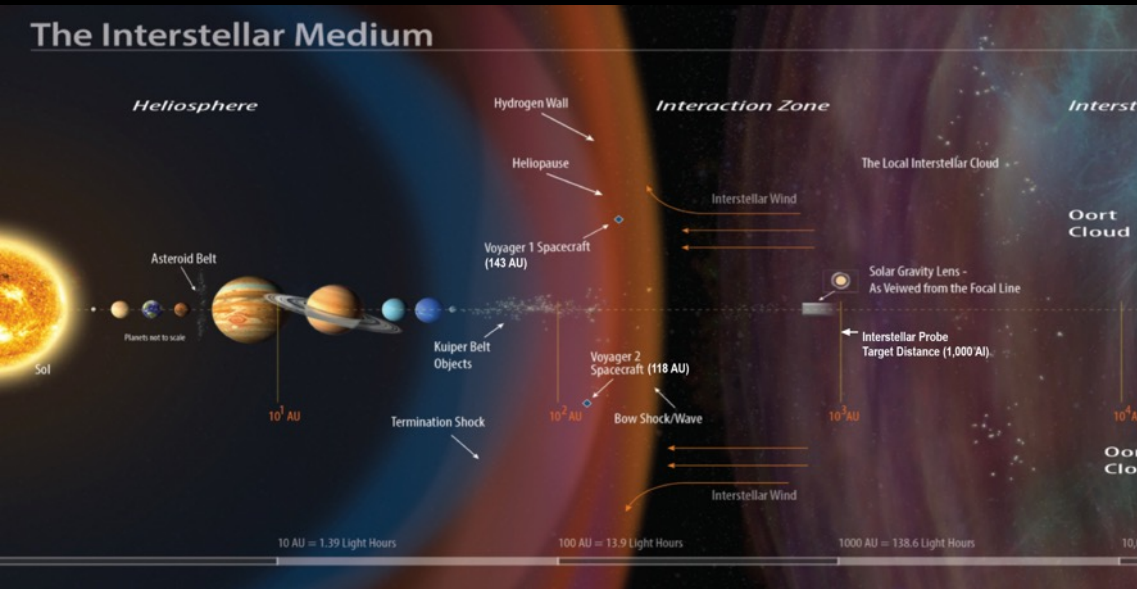

The Interstellar Medium

Triton, $D = 2707$ km

Pluto, $D = 2377$ km

Charon,
 $D = 1212$ km

Chaos,
 $D = 612$ km

Quaoar,
 $D = 1092$ km